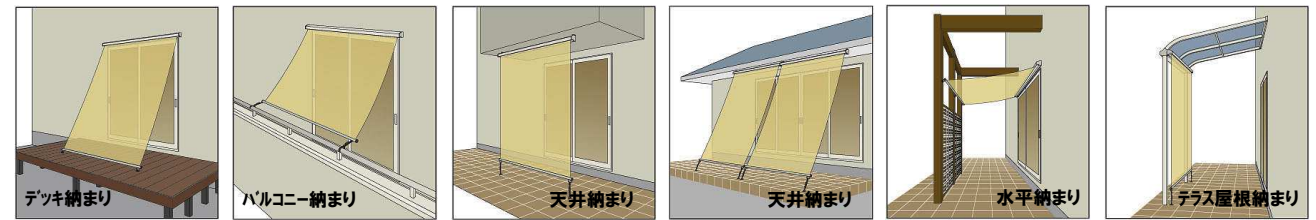

洋風すだれ

アウターシェード

- 降り注ぐ陽光を窓の外で6割以上カット
- 室内温度の上昇を抑え節電効果を発揮
- 外からの視線は程よくカット、室内からの視界は良好
- 曇の日焼けや家具などの痛みを抑えます
- 使用しないシーズンや強風時はボックスに収納
使いたいときにすぐに使えるからとっても便利

お好みに合わせて選べる生地バリエーション

収納ボックス

シェードは
ボックスに
収納できます

金具などを使用してさまざまな使い方が可能